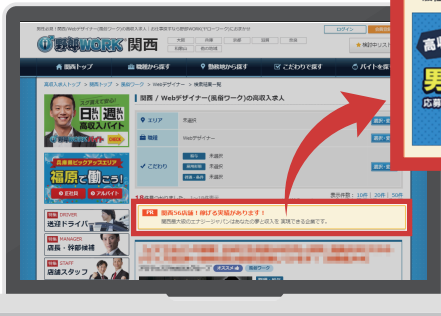

2018.12.17
リニューアル

テキスト広告が

サムネイル広告に生まれ変わります!!

お申し込み枠数
制限なし!

エリアや業種
制限なし!

こんな店舗・企業様におすすめです!

- ✓ 他県で新規開店の募集をかけたい
- ✓ 職種が絞り込めないユーザーにもPRしたい
- ✓ ゴールドプランでも検索の上位に表示したい
- ✓ 広域エリアでグループ全店を訴求したい
- ✓ プラチナプランが長期間満稿で空きがない

1 掲載情報量ボリュームアップ!

サムネイル画像表示と掲載情報量を増加しました!
今まで以上に費用対効果の高いオプションになりました!

リニューアル後

リニューアル前

掲載内容

- | リニューアル前 | |
|---------|-------------|
| ・タイトル | ・職種 給与 ・勤務地 |
| ・本文 | ・掲載名 ・サムネイル |

2 掲載箇所も増えました!

求人詳細下部の「この求人を見た人は、こんな求人も見えています」
にも掲載が開始されます!