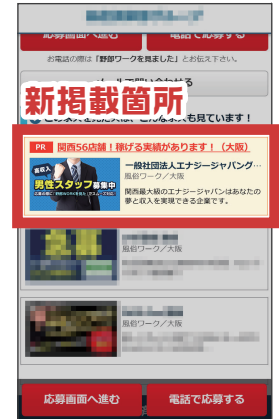

1 掲載情報量ボリュームアップ!

サムネイル画像表示と掲載情報量を増加しました!
今まで以上に費用対効果の高いオプションになりました!

リニューアル後

リニューアル前

掲載内容

- | リニューアル前 | |
|---------|-------------|
| ・タイトル | ・職種 給与 ・勤務地 |
| ・本文 | ・掲載名 ・サムネイル |

2 掲載箇所も増えました!

求人詳細下部の「この求人を見た人は、こんな求人も見えています」
にも掲載が開始されます!

料金
そのまま
露出増!

月額料金 **6,000**円(税抜)

プラチナプラン・ゴールドプラン
限定オプション

詳しくは裏面へ >

詳細

月額料金	6,000円(税抜)/1枠 ※日割料金設定なし
お申し込み数	<p>何枠でもお申し込み可能 ※同枠の場合、複数申し込みにおいて「タイトル」「テキスト」は異なる内容でご掲載ください。</p> <p>エリア・業種問わずお申し込み可能</p>
対象	プラチナプラン・ゴールドプラン 契約店舗・企業様
リンク先	内部リンク（野郎WORK求人ページ）
掲載期間	1ヶ月 ※エリアキャンペーン適用外です。 ※期間内での差し替えはできません。
公開日	契約前月 15日～先行掲載 ※カテゴリ毎の新規掲載および 前回掲載終了より 6ヶ月経過のクライアント様対象