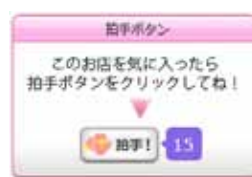

## ★PC版はパネルデザイン採用! タブレット型端末で操作がラクラク!

## ★掲載中の原稿更新で 表示順位がUP!

複数のテンプレートがあるので、原稿の差し替えも楽々!  
クライアント様が直接原稿内容を修正することも可能になりました。

## ★表示項目、検索軸が 増えます!

お店のコンセプトで検索できる「○○系検索」や、各求人情報に「拍手ボタン」を新設。さらに、電話番号や駅名検索の複数登録など、表示項目が多数増えました! 今後も「派遣先検索、こだわり検索」などを拡充予定です。

「拍手」ボタンって何?

「拍手」ボタンは、ユーザーが目にした求人情報に対し、「イイネ」と意思表示する機能です。たくさんユーザーが「イイネ」と「拍手」している求人情報は気になるもの、検索結果一覧画面と詳細画面に表示されているので、注目度が高いです! 将来的には「拍手ランキング」も設置予定です。