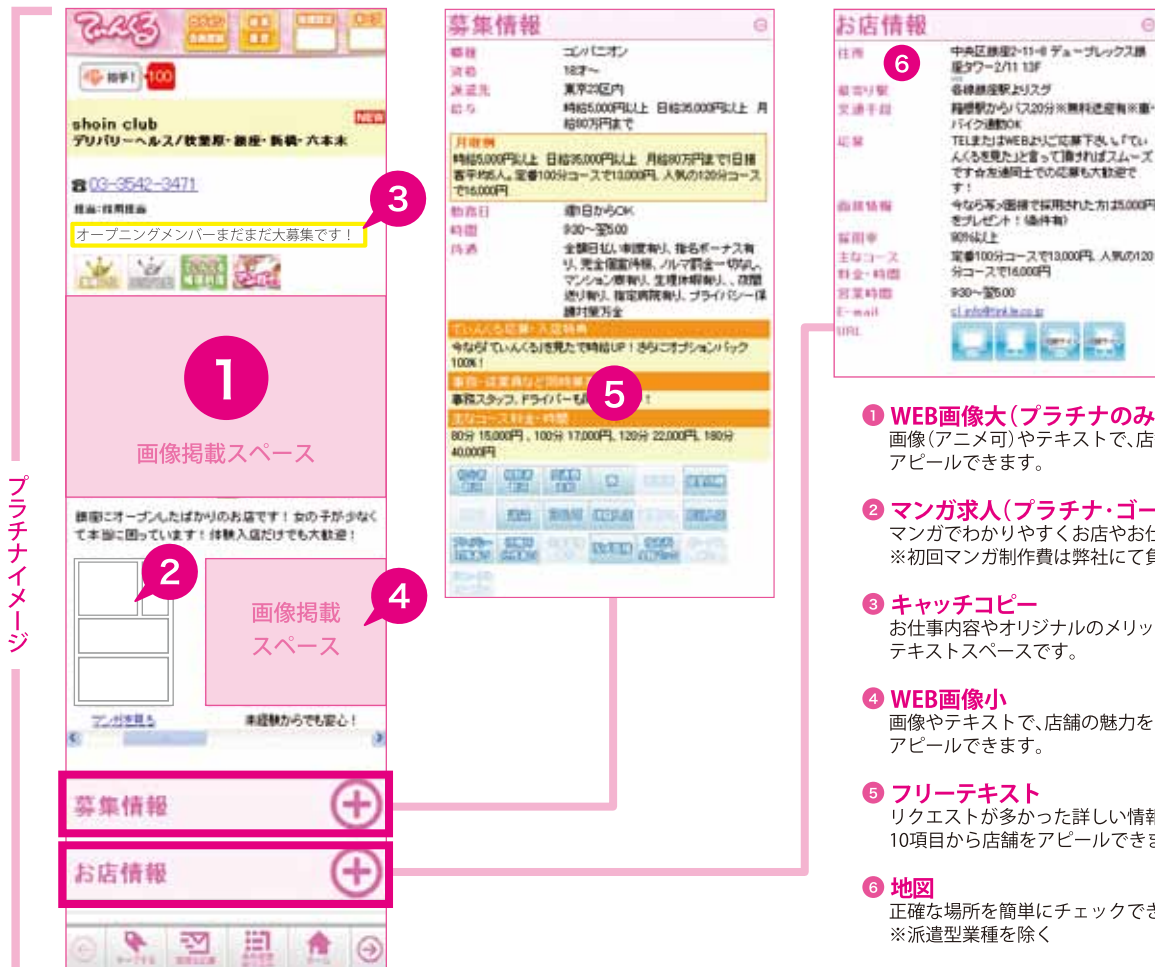

## ★表示項目、検索軸が 増えます!

お店のコンセプトで検索できる「○○系検索」や、各求人情報に「拍手ボタン」を新設。さらに、電話番号や駅名検索の複数登録など、表示項目が多数増えました! 今後も「派遣先検索、こだわり検索」などを拡充予定です。

「拍手」ボタンって何?

「拍手」ボタンは、ユーザーが目にした求人情報に対し、「イイネ」と意思表示する機能です。たくさんユーザーが「イイネ」と「拍手」している求人情報は気になるもの、検索結果一覧画面と詳細画面に表示されているので、注目度が高いです! 将来的には「拍手ランキング」も設置予定です。

スマホ版 ○○系検索ページ

# スマートフォン版 検索結果一覧

プラチナ・ゴールドはエリア・業種・検索結果一覧に店舗のテキストバナーが表示されます。

	項目	プラチナ	ゴールド	スタンダード
スマートフォンオリジナル 検索結果一覧ページ	表示順位	1位	2位	3位
	掲載件数	単独掲載	2店表示	4店表示
	WEB画像 ①	○	○	—
	拍手アイコン ②	○	○	—
	各種アイコン ③ (エリアランキング・業種ランキング・マンガ・補償制度)	4	2	—
	キャッチコピー ④	○	○	—
	エリア検索バナー・業種検索バナー ⑤	○	○	—

# スマートフォン版 店舗詳細画面

- ① **WEB画像大(プラチナのみ)**  
画像(アニメ可)やテキストで、店舗の魅力を自由にアピールできます。
- ② **マンガ求人(プラチナ・ゴールドのみ)**  
マンガでわかりやすくお店やお仕事内容を紹介できます。  
※初回マンガ制作費は弊社にて負担いたします。
- ③ **キャッチコピー**  
お仕事内容やオリジナルのメリットを訴求できるテキストスペースです。
- ④ **WEB画像小**  
画像やテキストで、店舗の魅力を自由にアピールできます。
- ⑤ **フリーテキスト**  
リクエストが多かった詳しい情報を追加。10項目から店舗をアピールできます。
- ⑥ **地図**  
正確な場所を簡単にチェックできます。  
※派遣型業種を除く