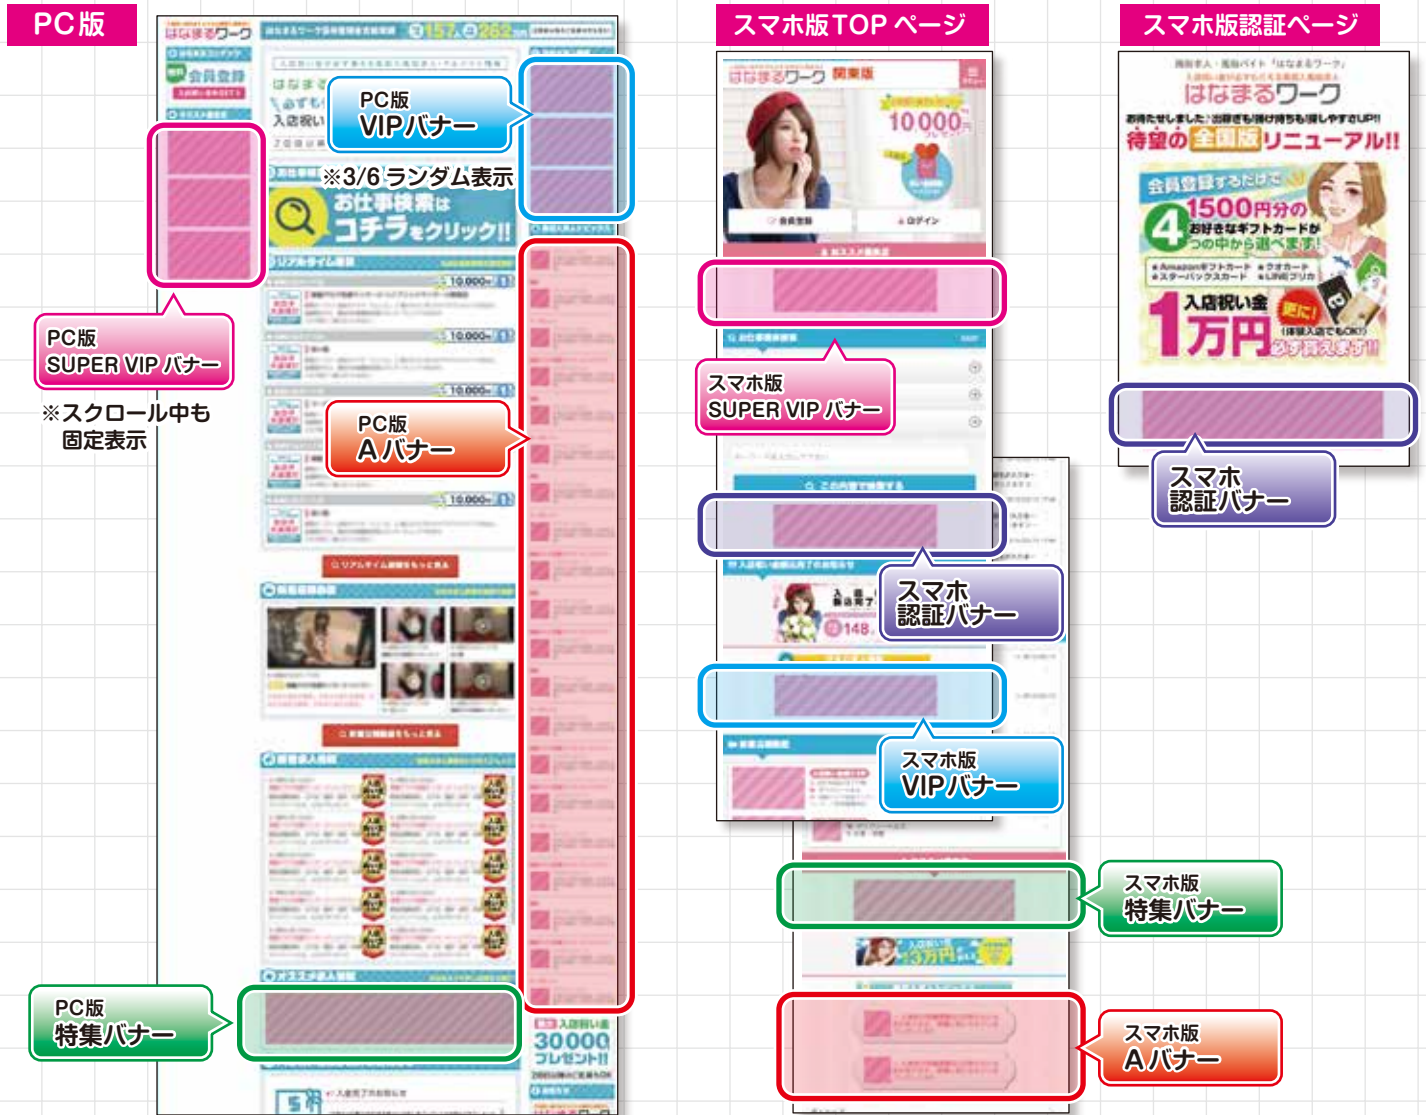

スカウトメール機能搭載! 入店祝い金保証型高収入求人情報

はなまるワーク net オプションバナー

PC版とスマホ版のオプションバナーの表示位置と制作サイズは以下のとおりです

Aバナー

画像制作サイズ

120px × 120px
※jpg (100KB 以内)

PC版 表示場所

TOP ページ、一覧ページの右側「高収入求人トピックス」に表示

スマホ版 表示場所

TOP ページ、一覧ページの下部「高収入求人トピックス」に表示

VIP バナー

画像制作サイズ

PC 版 / 200px × 120px
※jpg/gifアニメ可 (300KB 以内)
スマホ版 / 310px × 80px
※jpg (100KB 以内)

PC版 表示場所

TOP ページ、一覧ページの右上「注目の求人情報」に表示

スマホ版 表示場所

TOP ページ、一覧ページの中部「注目の求人情報」に表示

SUPER VIP バナー

画像制作サイズ

PC 版 / 200px × 120px
※jpg/gifアニメ可 (300KB 以内)
スマホ版 / 310px × 80px
※jpg (100KB 以内)

PC版 表示場所

TOP ページ、一覧ページの左上「オススメ優良店」に表示

スマホ版 表示場所

TOP ページ、一覧ページの上部「オススメ優良店」に表示

特集バナー

画像制作サイズ

610px × 134px
※jpg

PC版 表示場所

TOP ページ、一覧ページの中央下「オススメ特集店舗」に表示

スマホ版 表示場所

TOP ページ、一覧ページの下部「オススメ特集店舗」に表示

スマホ認証バナー

画像制作サイズ

310px × 80px
※jpg (100KB 以内)

PC版 表示場所

なし

スマホ版 表示場所

認証ページの下部とTOPページのお仕事検索ボタン下部に表示