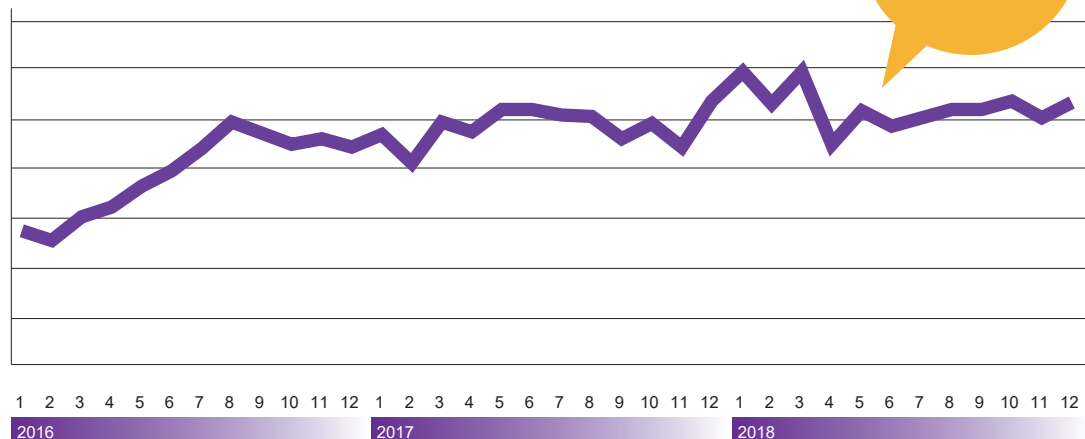

# 国内最大級 人妻・熟女に完全特化した 専門サイト

「うれせん」は 2003 年にオープンした人妻熟女の情報に特化した専門サイトです。集まるユーザーはもちろん『人妻・熟女ファン』のみ。明確なターゲット層にダイレクトなアプローチが可能なので、効率の良いプロモーションを行うことができます。

**SEO 好調** 人妻熟女専門サイトだから  
人妻熟女キーワードが強い！

キーワード	順位	キーワード	順位	キーワード	順位	キーワード	順位
関西 熟女	1 位	関西 熟女 風俗	1 位	日本橋 熟女	1 位	熟女 大阪	1 位
十三 ヘルス 熟女	1 位	熟女 ソープ 関西	1 位	熟女 ホテル 大阪	1 位	熟女 十三 デリヘル	1 位
熟女 待ち合わせ	1 位	熟女 大阪 ヘルス	1 位	神戸 熟女 風俗	1 位	日本橋 熟女 風俗	1 位
熟女 十三	2 位	熟女 日本橋	2 位	熟女 木屋町	2 位	熟女 天王寺	2 位
熟女 奈良	2 位	関西 人妻	2 位	熟女 阪神	2 位	梅田 熟女 風俗	2 位

## サイトビュー数の推移

## ユーザー年齢分布

今まで弱かった年代にもアプローチを強化中!

メインは35～54歳。人妻熟女好きが多い年代が集まっています