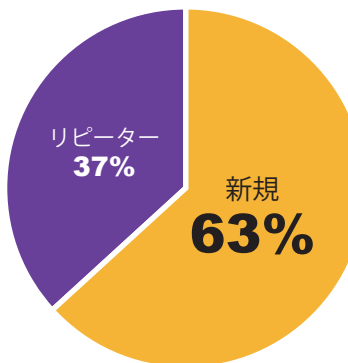

## サイトビュー数の推移

## ユーザー年齢分布

今まで弱かった年代にもアプローチを強化中!

メインは35～54歳。人妻熟女好きが多い年代が集まっています

## 流入元別電話発信

全電話発信の15%は検索から。「浮遊層」を獲得しています

※「浮遊層」とは、どこのお店で遊ぶのかどのサイトで選ぶのか決めていない、潜在的な需要を抱えたユーザー層のことです。

## 検索流入の新規 / リピーター比率

SEOが強いから検索流入も多数しかも6割超が新規ユーザー