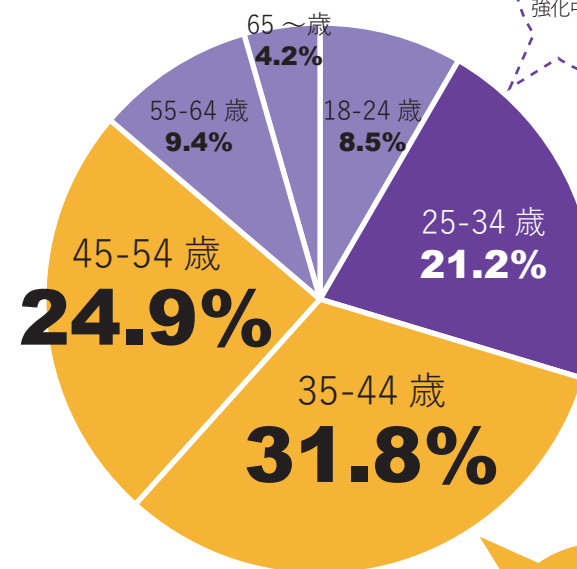

# 国内最大級 人妻・熟女に完全特化した 専門サイト

「うれせん」は 2003 年にオープンした人妻熟女の情報に特化した専門サイトです。集まるユーザーはもちろん『人妻・熟女ファン』のみ。明確なターゲット層にダイレクトなアプローチが可能なので、効率の良いプロモーションを行うことができます。

**SEO 好調** 人妻熟女専門サイトだから  
人妻熟女キーワードが強い！

キーワード	順位	キーワード	順位	キーワード	順位	キーワード	順位
関西 熟女	1 位	関西 熟女 風俗	1 位	日本橋 熟女	1 位	熟女 大阪	1 位
十三 ヘルス 熟女	1 位	熟女 ソープ 関西	1 位	熟女 ホテル 大阪	1 位	熟女 十三 デリヘル	1 位
熟女 待ち合わせ	1 位	熟女 大阪 ヘルス	1 位	神戸 熟女 風俗	1 位	日本橋 熟女 風俗	1 位
熟女 十三	2 位	熟女 日本橋	2 位	熟女 木屋町	2 位	熟女 天王寺	2 位
熟女 奈良	2 位	関西 人妻	2 位	熟女 阪神	2 位	梅田 熟女 風俗	2 位

## サイトビュー数の推移

## ユーザー年齢分布

今まで弱かった年代にもアプローチを強化中!

メインは35～54歳。人妻熟女好きが多い年代が集まっています

## 検索流入の新規 / リピーター比率

SEOが強いから検索流入も多数しかも6割超が新規ユーザー