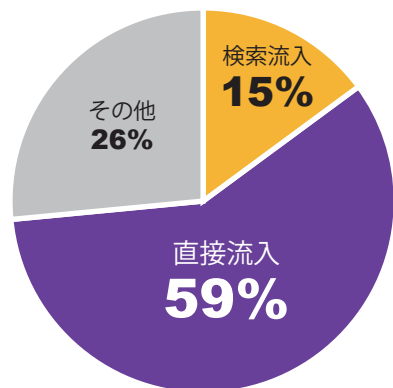

## サイトビュー数の推移

## ユーザー年齢分布

今まで弱かった年代にもアプローチを強化中!

メインは35～54歳。人妻熟女好きが多い年代が集まっています

## 流入元別電話発信

全電話発信の15%は検索から。「浮遊層」を獲得しています

※「浮遊層」とは、どこのお店で遊ぶのかどのサイトで選ぶのか決めていない、潜在的な需要を抱えたユーザー層のことです。

## 検索流入の新規 / リピーター比率

SEOが強いから検索流入も多数しかも6割超が新規ユーザー