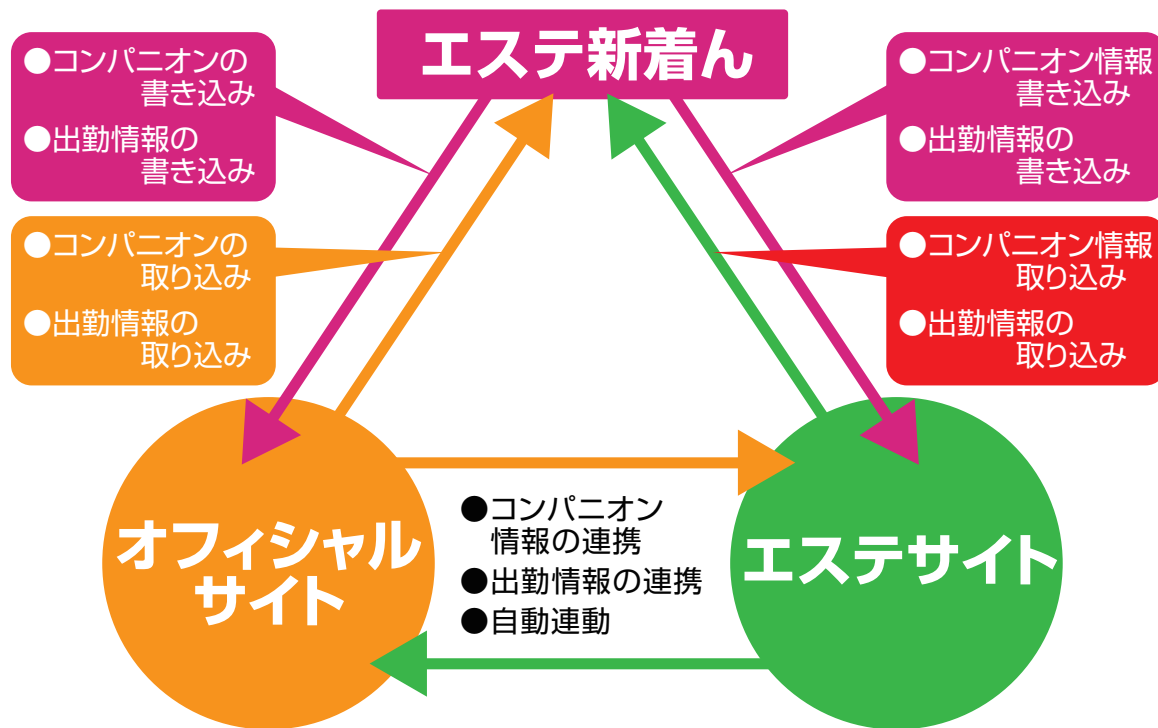

### 📅 スケジュール

女性の出勤情報をサイトに更新するだけではなく、『オートスケジュール』を利用すれば毎日設定した時間に自動で更新を行うことが可能です。  
出勤時間の入力は一マウスの簡単操作で行えます。

## STEP 3 全てのサイトをまとめて更新!

設定した内容で各サイトへ自動で更新が行うことが可能です。  
任意で配信を止めない限り、配信を繰り返しますので手が塞がった時でもサイトへ最新情報を更新することが可能です。

エステ新着んに新しく追加されたコンテンツは、エステ新着んを再起動してバージョンアップすることで、ご利用可能になります。

**🔥 これは便利! ➡➡➡ 一度「エステ新着ん」に設定すれば、あとはおまかせ自動更新!!**

店舗様の管理されているオフィシャルサイトと

# 「エステ新着ん」を連動させることで 今までの作業が更に効率UP!

日々の運営において重要なコンパニオン情報、出勤情報をオフィシャルサイトから取り込み各エステサイトを更新する。  
また「エステ新着ん」からオフィシャルサイトの情報を更新することも出来ます。情報の一元化により、作業時間の短縮と常に信用性の高い情報をユーザーに提供することが可能です。