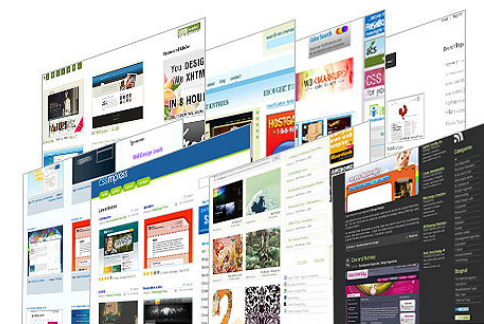

### 👩 女性管理

サイトに対して女性の情報登録、編集、削除、並び替えが可能です。  
またサイトに登録している女性の情報を取り込みを行い各サイトへ更新をすることも可能です。

### 📅 スケジュール

女性の出勤情報をサイトに更新するだけではなく、『オートスケジュール』を利用すれば毎日設定した時間に自動で更新を行うことが可能です。  
出勤時間の入力は一マウスの簡単操作で行えます。

## STEP 3 全てのサイトをまとめて更新!

設定した内容で各サイトへ自動で更新が行うことが可能です。  
任意で配信を止めない限り、配信を繰り返しますので手が塞がった時でもサイトへ最新情報を更新することが可能です。

エステ新着んに新しく追加されたコンテンツは、エステ新着んを再起動してバージョンアップすることで、ご利用可能になります。

**🔥 これは便利! ➡➡➡ 一度「エステ新着ん」に設定すれば、あとはおまかせ自動更新!!**