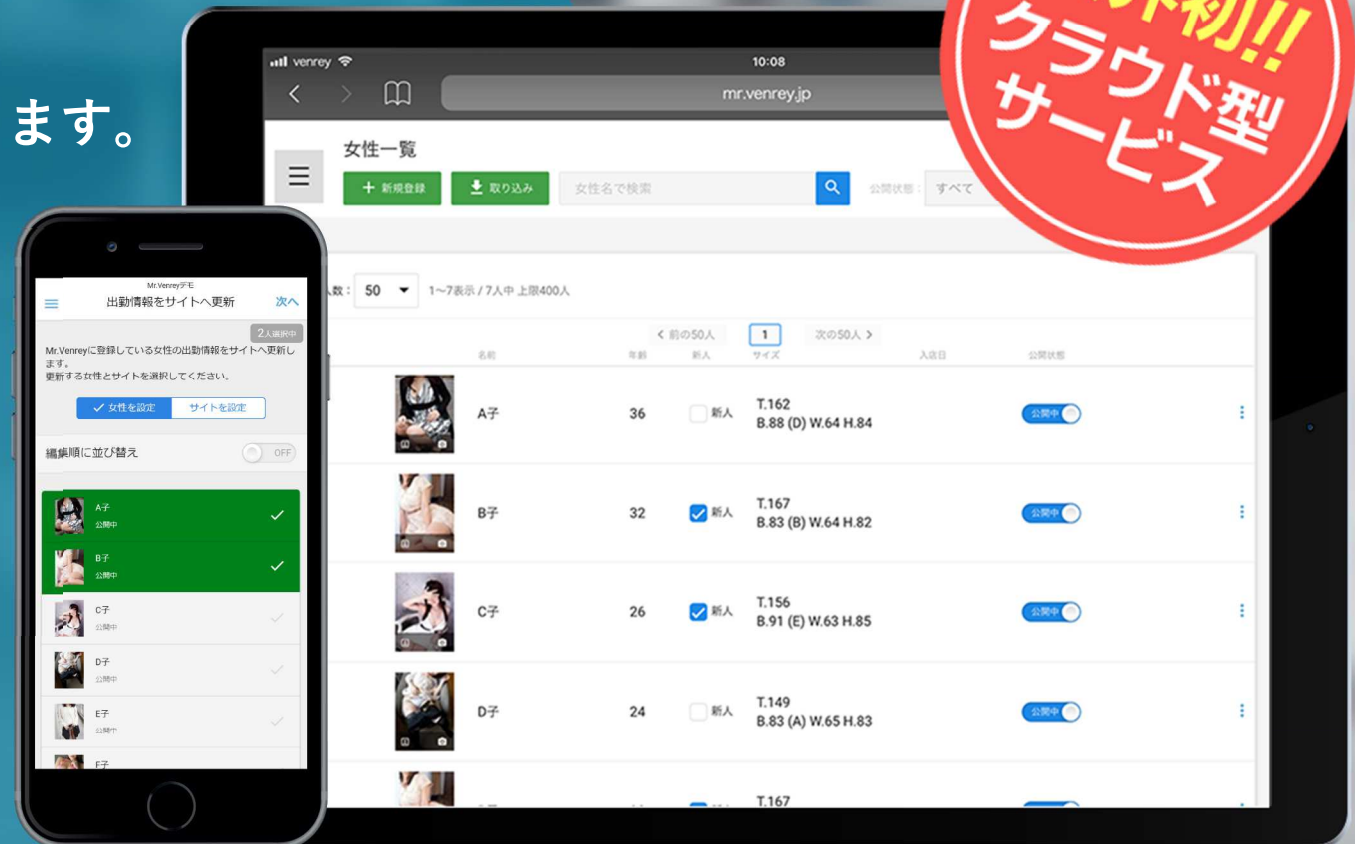

ポータルサイト更新システム

Mr.Venrey

<https://mr.venrey.jp>

進化した 更新システムで 新しい経営スタイルへ。

広告効果を最大限に活かし、
売上増・管理コスト減を実現します。

Mr.Venrey（ミスターベンリー）は、
従来では成し得なかった機能を搭載した、
クラウド上で動作する更新システムです。
また、業界史上最も多くの
ポータルサイトに対応しております。

業界初!!
クラウド型
サービス

1. こんなお悩みはありませんか？

Mr.Venreyは、
お客様の悩みを解決する為に、必須の更新システムです

- | | | |
|--------------------------|-------|---------|
| ✓ 広告掲載したにも関わらず十分な更新ができない | _____ | 広告効果の減少 |
| ✓ サイト更新に時間がとられる | _____ | 人件費増 |
| ✓ 多くのサイトに女性を登録するのに手間がかかる | _____ | アピール不足 |
| ✓ 出勤情報を更新できない | _____ | 情報鮮度の低下 |
| ✓ 無料掲載できるサイトに手が回らない | _____ | 機会損失 |
| ✓ サイトが増え、IDや女性管理ができない。 | _____ | 管理の煩雑化 |

Mr.Venreyを利用すれば、このようなお悩みは解決！

人件費を削減し、広告効果を最大限に発揮させることが可能！！

2. サイト更新に必要な多彩な機能を搭載

Mr.Venreyには 更新管理をお手伝いする多彩な機能が搭載されています

🕒 新着情報などのサイト更新

管理画面から更新できるコンテンツは
タイマー機能で各サイト更新できます。
曜日設定など細かな設定も可能です。

📅 出勤情報の更新

かんたんに出勤情報が登録でき、
複数サイトへ一括更新可能です。
**基本出勤を設定しておけば、
毎週同じパターンで自動登録されるので、
毎日管理する必要はありません。**

1サイトずつ更新する必要があった待機ステータスも一元管理。
指定サイトに一括反映が可能です。

「〇時まで接客中」も可能

正しい情報を反映することでクレームを未然に防げます。
設定時刻を過ぎると待機中に自動で戻るため、管理もバッチリ。

女性登録状況一覧

どの女の子をどのサイトに登録したか思い出せない

全サイトの登録状況を一括確認

急な女性の退店で、今すぐ情報を削除したい

一覧確認で削除漏れをしっかりと防止