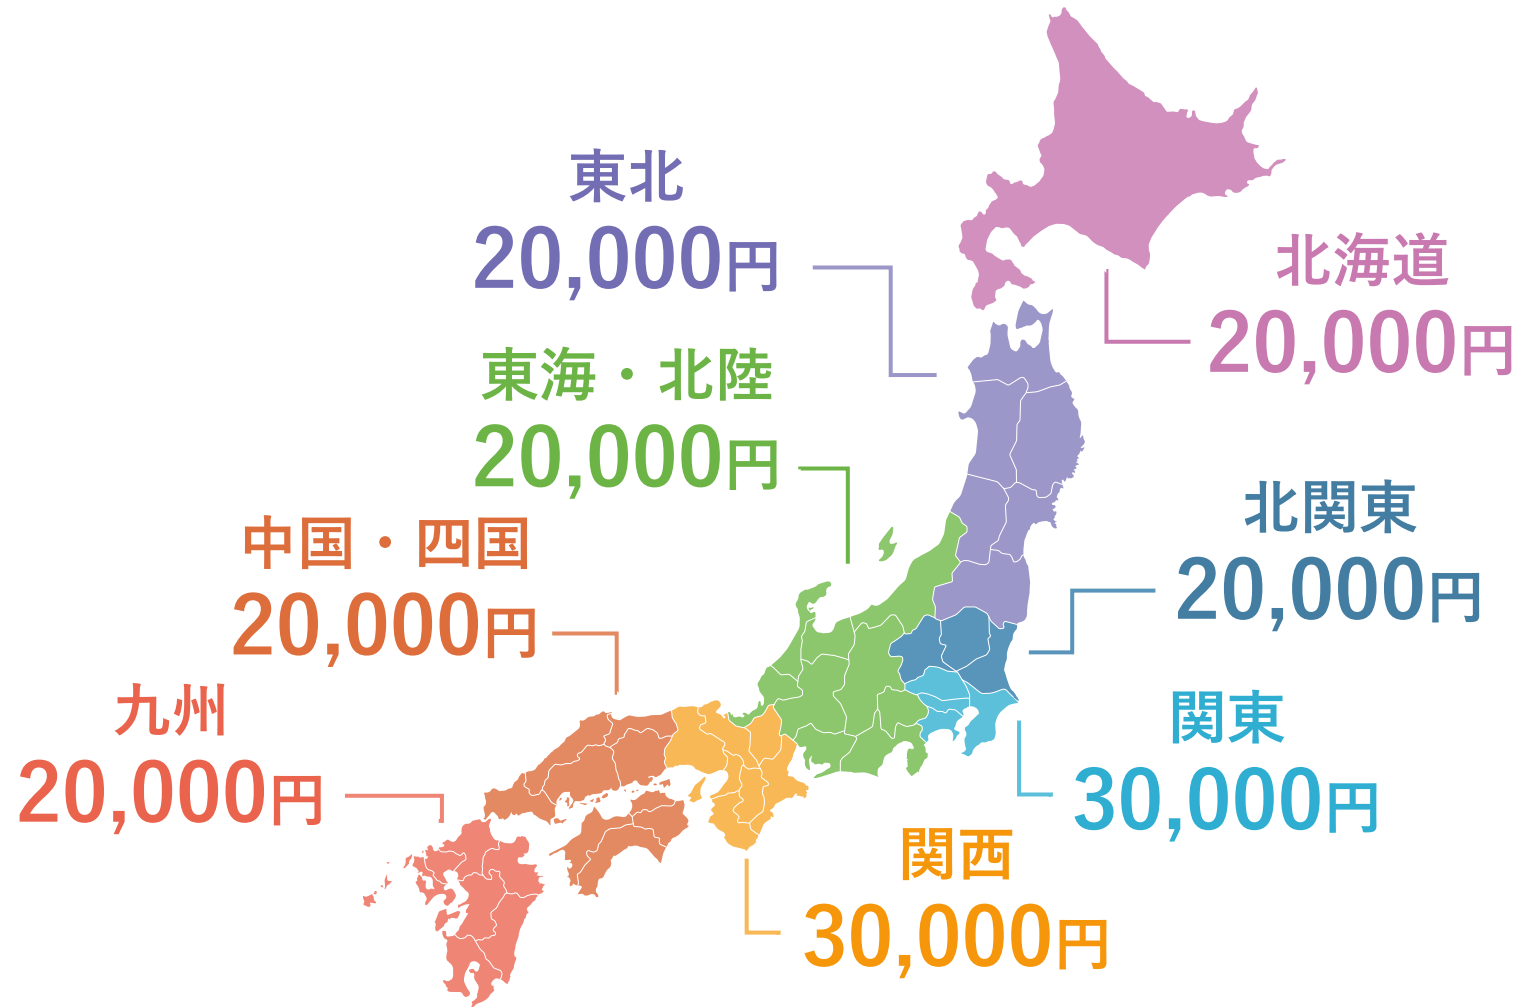

11. 月額利用料

業種キャンペーン開催中！

◆ メンズエステ ◆ キャバクラ ◆ ツーショットキャバクラ ※詳細は別紙キャンペーン資料をご確認ください。