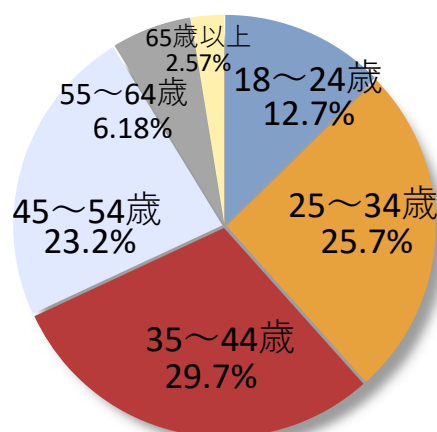

なんて狭くて、なんて面白い

bakusai.com

爆サイ.comとは？

広告枠 メニュー紹介

- メンエスVIP枠
- メンエスVIP枠プレミアム
- メンエス高収入求人ヒメセレクション
- メンエストップバナー枠
- メンエス検索バナー枠

Q & A

爆サイ.comのアクセス数は5ちゃんねるを抜き、掲示板サイトにて **堂々の国内1位！**

関東や関西はもちろん、日本全国で利用されていて、20代後半～40代の男女が中心 ※総合順位では36位

カテゴリ数

| 順位 | サイト名 | 掲示板数 |
|-------|------------|------|
| ▶ 第1位 | 爆サイ.com | 4165 |
| 第2位 | 5ちゃんねる | 974 |
| 第3位 | ホストラブ | 908 |
| 第4位 | 2ちゃんねる(SC) | 886 |
| 第5位 | おーぷん2ちゃんねる | 831 |
| 第6位 | ミルクカフェ | 303 |
| 第7位 | 夜遊びweb | 221 |
| 第8位 | ミクル | 54 |
| 第9位 | ピコピコちゃんねる | 25 |
| 第10位 | まちBBS | 15 |

アクセス数

| 順位 | サイト名 | 国内順位 | 世界順位 |
|-------|--------------|------|--------|
| ▶ 第1位 | 爆サイ.com | 36位 | 352位 |
| 第2位 | DMM.com | 39位 | 375位 |
| 第3位 | ゲームウイズ | 45位 | 470位 |
| 第4位 | livedoor.com | 54位 | 526位 |
| 第5位 | 文春オンライン | 99位 | 885位 |
| 第6位 | アットコスメ | 140位 | 1,429位 |
| 第7位 | ガールズちゃんねる | 161位 | 1,716位 |
| 第8位 | 産経ニュース | 206位 | 2,293位 |
| 第9位 | 5ちゃんねる | 264位 | 2,921位 |
| 第10位 | ジモティー | 275位 | 3,178位 |

※2026年5月7日時点のデータ ※ランキングはSimilarWebを参照

男女比率

年齢比率

職業比率

地域比率

※2026年5月7日時点のデータ ※GA4のデータをもとに作成

各エリアの「メンエス・お店」 掲示板的に絞った特別枠

▶ 競合店のスレッドにもバナーが掲載され、高いブランディング効果が期待できます！