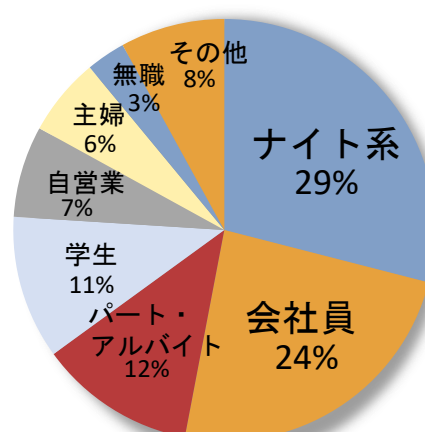

なんて狭くて、なんて面白い

bakusai.com

爆サイ.comとは？

広告枠 メニュー紹介

- メンエスVIP枠
- メンエスVIP枠プレミアム
- メンエス高収入求人ヒメセレクション
- メンエストップバナー枠
- メンエス検索バナー枠

Q & A

爆サイ.comのアクセス数は5ちゃんねるを抜き、掲示板サイトにて **堂々の国内1位！**

関東や関西はもちろん、日本全国で利用されていて、20代後半～40代の男女が中心 ※総合順位では36位

カテゴリ数

| 順位 | サイト名 | 掲示板数 |
|-------|------------|------|
| ▶ 第1位 | 爆サイ.com | 4165 |
| 第2位 | 5ちゃんねる | 974 |
| 第3位 | ホストラブ | 908 |
| 第4位 | 2ちゃんねる(SC) | 886 |
| 第5位 | おーぷん2ちゃんねる | 831 |
| 第6位 | ミルクカフェ | 303 |
| 第7位 | 夜遊びweb | 221 |
| 第8位 | ミクル | 54 |
| 第9位 | ピコピコちゃんねる | 25 |
| 第10位 | まちBBS | 15 |

アクセス数

| 順位 | サイト名 | 国内順位 | 世界順位 |
|-------|--------------|------|--------|
| ▶ 第1位 | 爆サイ.com | 36位 | 352位 |
| 第2位 | DMM.com | 39位 | 375位 |
| 第3位 | ゲームウイズ | 45位 | 470位 |
| 第4位 | livedoor.com | 54位 | 526位 |
| 第5位 | 文春オンライン | 99位 | 885位 |
| 第6位 | アットコスメ | 140位 | 1,429位 |
| 第7位 | ガールズちゃんねる | 161位 | 1,716位 |
| 第8位 | 産経ニュース | 206位 | 2,293位 |
| 第9位 | 5ちゃんねる | 264位 | 2,921位 |
| 第10位 | ジモティー | 275位 | 3,178位 |

※2026年5月7日時点のデータ ※ランキングはSimilarWebを参照

男女比率

年齢比率

職業比率

地域比率

※2026年5月7日時点のデータ ※GA4のデータをもとに作成

各エリアの「メンエス・お店」 掲示板的に絞った特別枠

▶ 競合店のスレッドにもバナーが掲載され、高いブランディング効果が期待できます！