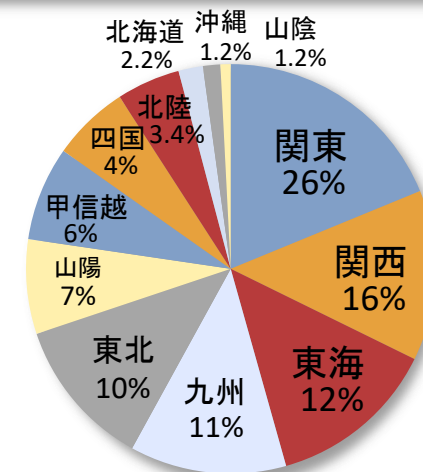

カテゴリ数

| 順位 | サイト名 | 掲示板数 |
|-------|------------|------|
| ▶ 第1位 | 爆サイ.com | 4165 |
| 第2位 | 5ちゃんねる | 974 |
| 第3位 | ホストラブ | 908 |
| 第4位 | 2ちゃんねる(SC) | 886 |
| 第5位 | おーぷん2ちゃんねる | 831 |
| 第6位 | ミルクカフェ | 303 |
| 第7位 | 夜遊びweb | 221 |
| 第8位 | ミクル | 54 |
| 第9位 | ピコピコちゃんねる | 25 |
| 第10位 | まちBBS | 15 |

アクセス数

| 順位 | サイト名 | 国内順位 | 世界順位 |
|-------|--------------|------|--------|
| ▶ 第1位 | 爆サイ.com | 36位 | 352位 |
| 第2位 | DMM.com | 39位 | 375位 |
| 第3位 | ゲームウイズ | 45位 | 470位 |
| 第4位 | livedoor.com | 54位 | 526位 |
| 第5位 | 文春オンライン | 99位 | 885位 |
| 第6位 | アットコスメ | 140位 | 1,429位 |
| 第7位 | ガールズちゃんねる | 161位 | 1,716位 |
| 第8位 | 産経ニュース | 206位 | 2,293位 |
| 第9位 | 5ちゃんねる | 264位 | 2,921位 |
| 第10位 | ジモティー | 275位 | 3,178位 |

※2026年5月7日時点のデータ ※ランキングはSimilarWebを参照

男女比率

年齢比率

職業比率

地域比率

※2026年5月7日時点のデータ ※GA4のデータをもとに作成

各エリアの「メンエス・お店」 掲示板的に絞った特別枠

▶ 競合店のスレッドにもバナーが掲載され、高いブランディング効果が期待できます！

| メンエスVIP枠 | |
|----------|--|
| 料金(税別) | 1ヶ月 ¥20,000 |
| | 3ヶ月 ¥54,000 (¥6,000 お得) 10% OFF |
| | 6ヶ月 ¥96,000 (¥24,000 お得) 20% OFF |
| 掲載エリア | 右記以外の各道府県 1つ選択 東京・愛知・大阪 (エリア右記より1つ選択) |
| 掲載箇所 | レス一覧ページ (お店掲示板的のみ) ※P6参照 |
| 配信デバイス | スマートフォン |
| 原稿仕様 | サイズ：横300px × 縦250px 形式：gif or jpg 容量：150KB以内 ※アニメーション原稿は3ループ以内 (無限ループ不可) ※枠線と境界線が分からない白背景はNG (その際は画像に1pxの枠線が必須) ※「No.1」「1番」「最高」「唯一」「初」などの絶対的表現はNG ※原稿の変更は月1回まで (原則2営業日以内に対応) |
| 備考 | ・各種法令に違反していない旨の誓約書の提出が必要です ・メンエス店が対象で1枠につき1店舗です (グループ店は店舗単位) ・期間保証になります ・配信レポートの提出はございません |