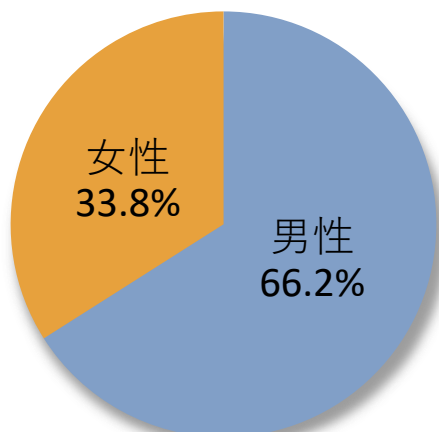

爆サイ.com

ナイト系SP広告枠 (メンエス)

MEDIA GUIDE

2026年5-6月

月間12億PVを超える日本最大のローカルクチコミ掲示板

なんて狭くて、なんて面白い

bakusai.com

※本資料に関しまして、記載されている内容は予告なしに改定されることがあります。予めご了承ください。

なんて狭くて、なんて面白い

bakusai.com

爆サイ.comとは？

広告枠 メニュー紹介

- メンエスVIP枠
- メンエスVIP枠プレミアム
- メンエス高収入求人ヒメセレクション
- メンエストップバナー枠
- メンエス検索バナー枠

Q & A

爆サイ.comのアクセス数は5ちゃんねるを抜き、掲示板サイトにて **堂々の国内1位！**

関東や関西はもちろん、日本全国で利用されていて、20代後半～40代の男女が中心 ※総合順位では36位

カテゴリ数

| 順位 | サイト名 | 掲示板数 |
|-------|------------|------|
| ▶ 第1位 | 爆サイ.com | 4165 |
| 第2位 | 5ちゃんねる | 974 |
| 第3位 | ホストラブ | 908 |
| 第4位 | 2ちゃんねる(SC) | 886 |
| 第5位 | おーぷん2ちゃんねる | 831 |
| 第6位 | ミルクカフェ | 303 |
| 第7位 | 夜遊びweb | 221 |
| 第8位 | ミクル | 54 |
| 第9位 | ピコピコちゃんねる | 25 |
| 第10位 | まちBBS | 15 |

※2026年5月7日時点のデータ ※ランキングはSimilarWebを参照

男女比率

年齢比率

職業比率

地域比率

※2026年5月7日時点のデータ ※GA4のデータをもとに作成

各エリアの「メンエス・お店」 掲示板的に絞った特別枠

▶ 競合店のスレッドにもバナーが掲載され、高いブランディング効果が期待できます！